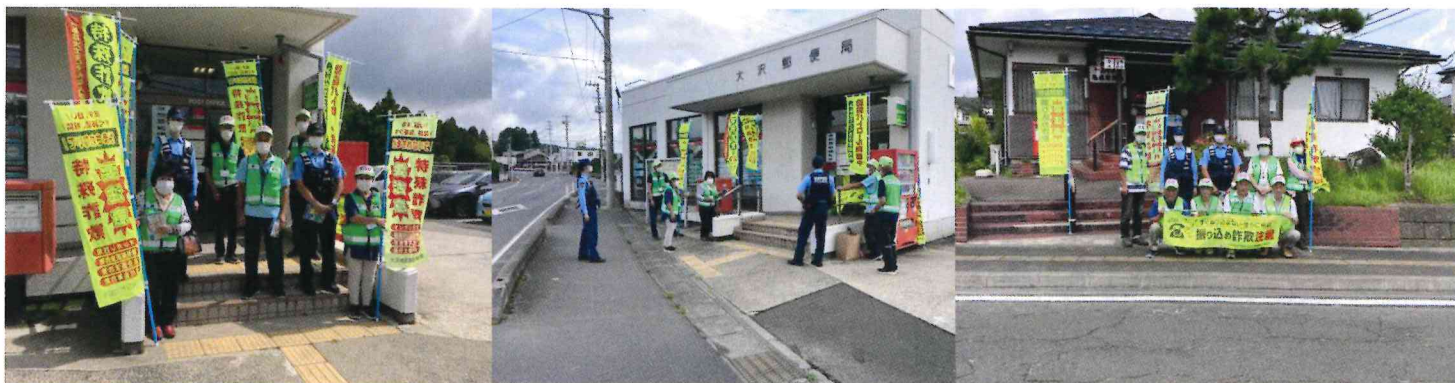

全国地域安全運動を10月11日(水)～10月20日(金)の期間中展開

【仙台市防犯協会連合会・仙台北地区防犯協会連合会運動統一標語】

- (1) メインスローガン：「みんなでつくろう安心な街」
- (2) サブスローガン：「みんなの『せんだい』安全・安心まちづくり」

☆☆☆運動重点☆☆☆

(1) 特殊詐欺の被害防止

- ア 金融機関・ATMコーナー等のあるスーパー等を巡回する際は、必ずATMコーナーまで行き利用者を確認する。当管内では、郵便局とコンビニ店等を対象とします。
  ⇒利用者に高齢者がいる場合には、積極的に声がけを行う。
  ⇒高齢者に対して特殊詐欺防止の呼びかけを行う。
- イ 定期パトロール及び青パト隊による防犯パトロールを強化する。(当協会独自運動)

上記写真：8月15日実施の「振込詐欺被害防止キャンペーンの一コマ」(左・中：大沢郵便局、右：みやぎ台簡易郵便局)